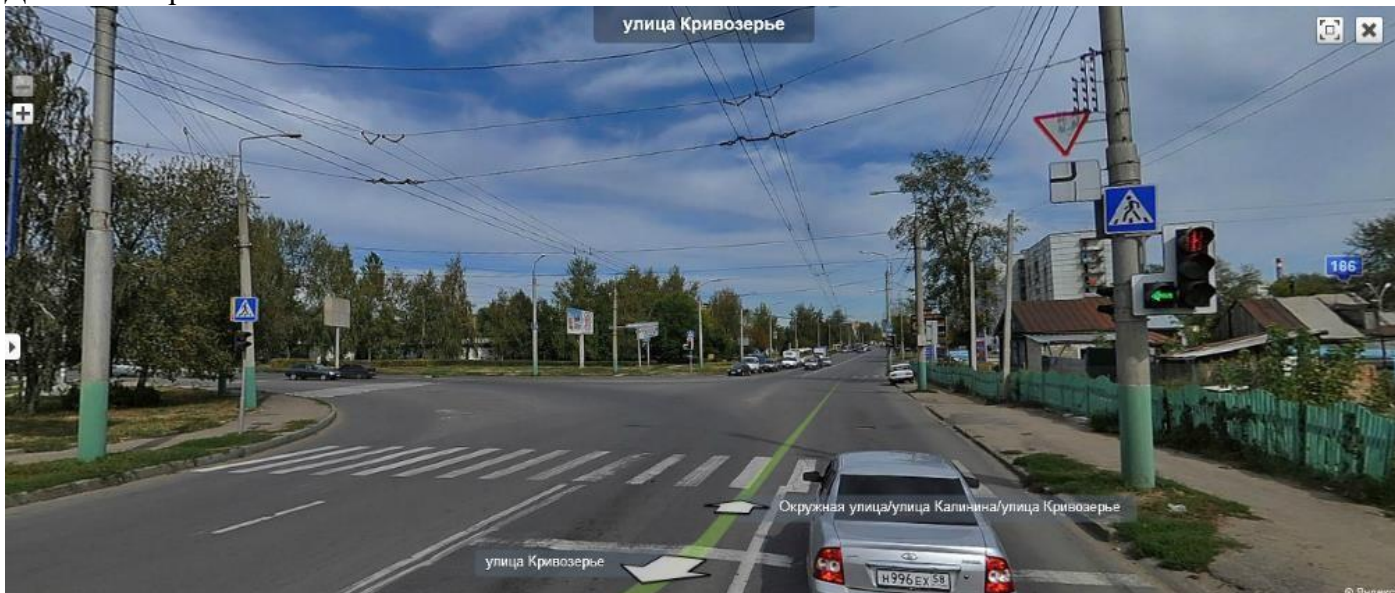

3. Двигаться прямо 200 м до въезда с левой стороны на территорию филиала «ТБМ-Маркет».

Как проехать в Компанию «ТБМ-Маркет» с ул. Окружная

1. Двигаться по ул. Окружной до перекрестка, повернуть налево на ул. Калинина.

Как проехать в Компанию «ТБМ-Маркет» со стороны Тамбова

1. При въезде в город двигаться по улице 40 лет Октября.

2. Через 300 м после АЗС свернуть налево на улицу Кривоозерье.

3. Двигаться прямо.

4. При движении по улице Калинина в сторону Центра после ж/д переезда повернуть направо.