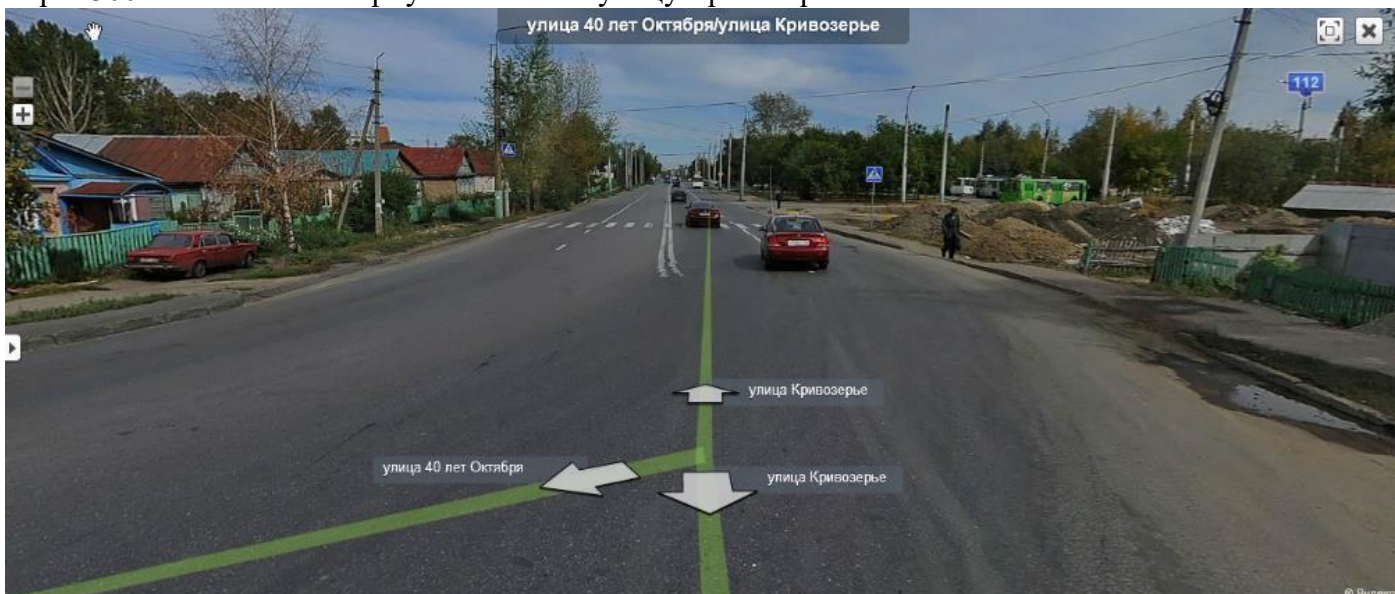

2. Через 300 м после АЗС свернуть налево на улицу Кривоозерье.